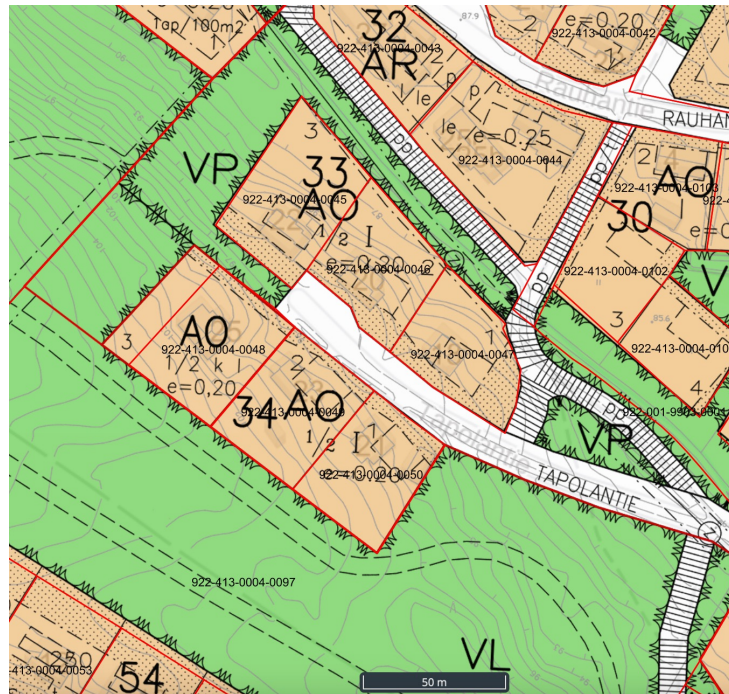

Tila Leppälä, muutos kortteli 34 tontti 3

Nykyinen tilanne.

Ehdotettu määräala, joka liitetään tilaan Seppälä.